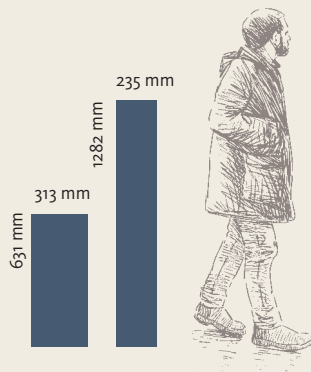

DISANO SmartAqua Technik und Sortiment

1

Die Silentsense Oberfläche in authentischer Holz- bzw. Steinoptik ist elastisch, weich und angenehm warm, schützt den Boden und verleiht ihm Strapazierfähigkeit bei einfacher Pflege. Die Dekorschicht verleiht dem Produkt die authentische Holz- bzw. Steinoptik.

2

Bei der PVC-freien, formstabilen AquaReject Trägerplatte handelt es sich um ein Rigid Core Board auf Basis natürlicher Materialien. Damit bleiben auch leichte Unebenheiten im Untergrund unsichtbar. Diese ist durch die höchste Quellvergütung auch für den Einsatz in Feuchträumen (WO-I nach DIN 18534) wie z. B. häusliche Badezimmer freigegeben. Aufgrund der speziellen Imprägnierung hält die Platte auch stehendem Leitungswasser einem Zeitraum von bis zu 24 Stunden stand.

3

Die HydroResist Barriere bietet aufgrund ihrer besonderen Materialzusammensetzung zusätzliche Sicherheit und schützt die AquaReject Trägerplatte vor Feuchtigkeit von unten.

4

Die hochverdichtete Kork-Dämmunterlage zur Raum- und Trittschalldämmung sorgt für einen optimierten Gehkomfort. Keine weitere Dämmunterlage erforderlich.

*Guter Rat ist digital.
Hier gehts zur Online-
Produktberatung!*