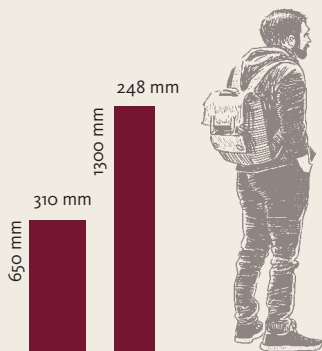

*Guter Rat ist digital.
Hier gehts zur Online-
Produktberatung!*