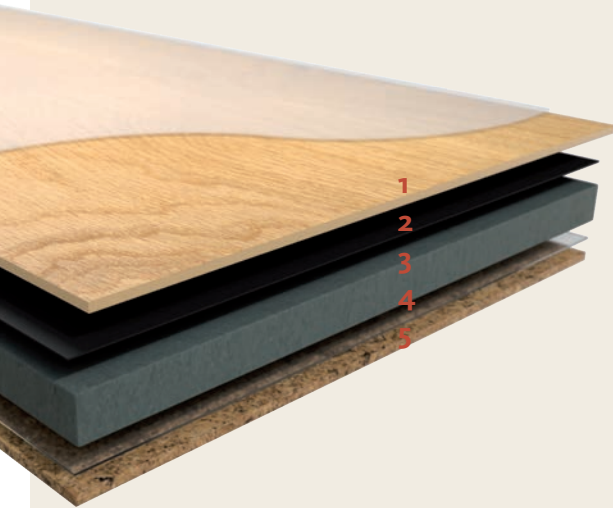

DISANO ClassicAqua

Technik und Sortiment

1. **1** Die SilentSense Oberfläche in authentischer Holz- bzw. Steinoptik ist elastisch, weich und angenehm warm, schützt den Boden und verleiht ihm Strapazierfähigkeit bei einfacher Pflege. Die Dekorschicht verleiht dem Produkt die authentische Holz- bzw. Steinoptik.
2. **2** Die wasserfeste ElastoTec Schicht ist besonders schlag- und stoßbeständig. Sie schützt den Boden nicht nur vor eindringender Feuchtigkeit, sondern optimiert die Stabilität der Dielen und sorgt durch ihre Materialzusammensetzung für ein angenehmes, elastisches Gehgefühl.
3. **3** Bei der PVC-freien, formstabilen AquaReject Trägerplatte handelt es sich um ein Rigid Core Board auf Basis natürlicher Materialien. Damit bleiben auch leichte Unebenheiten im Untergrund unsichtbar. Diese ist durch die höchste Quellvergütung auch für den Einsatz in Feuchträumen (WO-I nach DIN 18534) wie z. B. häusliche Badezimmer freigegeben. Aufgrund der speziellen Imprägnierung hält die Platte auch stehendem Leitungswasser einem Zeitraum von bis zu 24 Stunden stand.
4. **4** Die HydroResist Barriere bietet aufgrund ihrer besonderen Materialzusammensetzung zusätzliche Sicherheit und schützt die AquaReject Trägerplatte vor Feuchtigkeit von unten.
5. **5** Hochverdichtete Kork-Dämmunterlage zur Raum- und Trittschallreduzierung sowie für einen optimierten Gehkomfort. Keine weitere Dämmunterlage erforderlich.

*Guter Rat ist digital.
Hier gehts zur Online-
Produktberatung!*