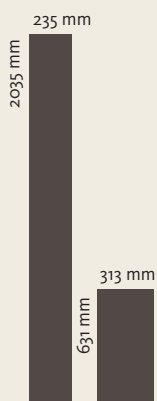

DISANO ClassicAqua

Technik und Sortiment

1. **1** Die SilentSense Oberfläche in authentischer Holz- bzw. Steinoptik ist elastisch, weich und angenehm warm, schützt den Boden und verleiht ihm Strapazierfähigkeit bei einfacher Pflege. Die Dekorschicht verleiht dem Produkt die authentische Holz- bzw. Steinoptik.
2. **2** Die wasserfeste ElastoTec Schicht ist besonders schlag- und stoßbeständig. Sie schützt den Boden nicht nur vor eindringender Feuchtigkeit, sondern optimiert die Stabilität der Dielen und sorgt durch ihre Materialzusammensetzung für ein angenehmes, elastisches Gehgefühl.
3. **3** Bei der PVC-freien, formstabilen AquaReject Trägerplatte handelt es sich um ein Rigid Core Board auf Basis natürlicher Materialien. Damit bleiben auch leichte Unebenheiten im Untergrund unsichtbar. Diese ist durch die höchste Quellvergütung auch für den Einsatz in Feuchträumen (WO-I nach DIN 18534) wie z. B. häusliche Badezimmer freigegeben. Aufgrund der speziellen Imprägnierung hält die Platte auch stehendem Leitungswasser einem Zeitraum von bis zu 24 Stunden stand.
4. **4** Die HydroResist Barriere bietet aufgrund ihrer besonderen Materialzusammensetzung zusätzliche Sicherheit und schützt die AquaReject Trägerplatte vor Feuchtigkeit von unten.
5. **5** Hochverdichtete Kork-Dämmunterlage zur Raum- und Trittschallreduzierung sowie für einen optimierten Gehkomfort. Keine weitere Dämmunterlage erforderlich.

*Guter Rat ist digital.
Hier gehts zur Online-
Produktberatung!*