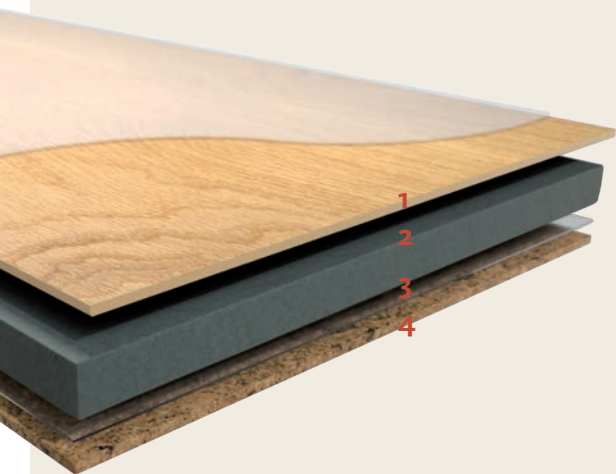

DISANO LifeAqua
Landhausdielen XL 4V
Eiche Phoenix strukturiert
(Holznachbildung)

DISANO LifeAqua
Landhausdiele XL 4V
Eiche naturweiß strukturiert
(Holznachbildung)

100% frei von
PVC und
Weichmachern

DISANO LifeAqua Technik und Sortiment