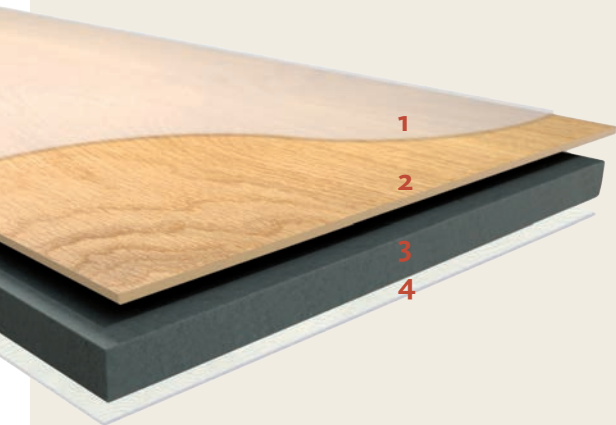

DISANO WaveAqua Technik und Sortiment

1

Die besonders robuste und strapazierfähige Surface Protect Oberfläche in authentischer Holzoptik ist eine Polymerschicht mit einer warmen, weichen und natürlichen Haptik.

2

Die authentische Dekorschicht verleiht dem Boden eine realitätsnahe Holzoptik mit Synchronstruktur.

3

Bei der PVC-freien, formstabilen AquaReject Trägerplatte handelt es sich um ein Rigid Core Board auf Basis natürlicher Materialien. Damit bleiben auch leichte Unebenheiten im Untergrund unsichtbar. Diese ist durch die höchste Quellvergütung auch für den Einsatz in Feuchträumen (WO-I nach DIN 18534) wie z. B. häusliche Badezimmer freigegeben. Aufgrund der speziellen Imprägnierung hält die Platte auch stehendem Leitungswasser einem Zeitraum von bis zu 24 Stunden stand.

4

Die PowerWave Schicht sorgt für die besondere Stabilität des Bodens und schützt zusätzlich gegen Feuchtigkeit.

**Guter Rat ist digital.
Hier gehts zur Online-
Produktberatung!**